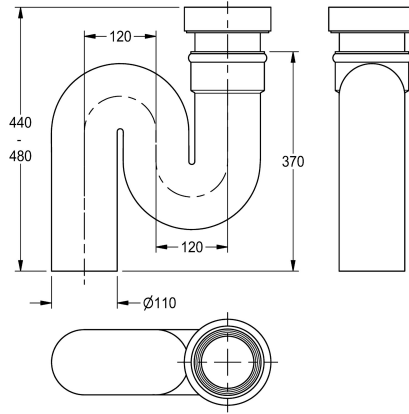

KWC

Trap

Modell-Linie: WC-FACILITIES | ZCMPX002

Pisuary i miski ustępowe | Wyposażenie dodatkowe do pisuarów i misek ustępowych

KWC-No.

2000102733

Syfon, odpływ pionowy DN 100

2000102734

Syfon, odpływ poziomy DN 100

Syfon do misek tureckich / komór na fekalia, tworzywo sztuczne, kolor czarny, odpływ pionowy DN 100.

Dane techniczne

Pojemność

1

Ilość uom

Sztuki