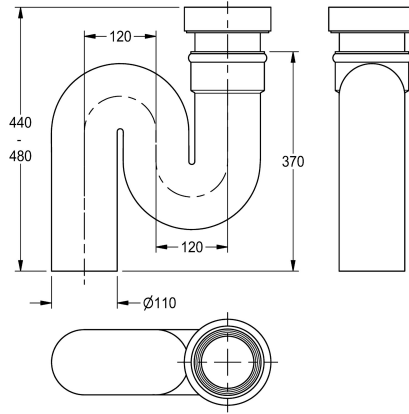

KWC

Trap

Modell-Linie: WC-FACILITIES | ZCMPX002

WC och urinoarer | Kompletterande delar Urinoarer and WC

KWC-No.

2000102733

Trap, vertical outlet DN 100

2000102734

Trap, horizontal outlet DN 100

Siphon, black colour, connection DN 100, vertical outlet

Technical Data

Fyllnads kvantitet

1

Kvantitet outhållig

Bitar