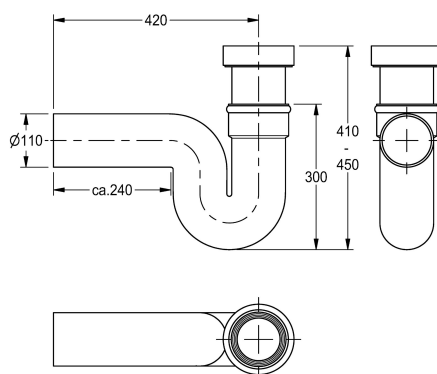

KWC Sifon

Modell-Linie: WC-FACILITIES | ZCMPX003
Pisodry a WC | Příslušenství WC & pisodry

KWC-No.

2000102733

Sifon, vývod svislý DN 100

2000102734

Sifon, vývod vodorovný DN 100

Sifon pro nášlapné WC / výlevku pro fekálie, PE černý, vodorovný vývod DN 100.