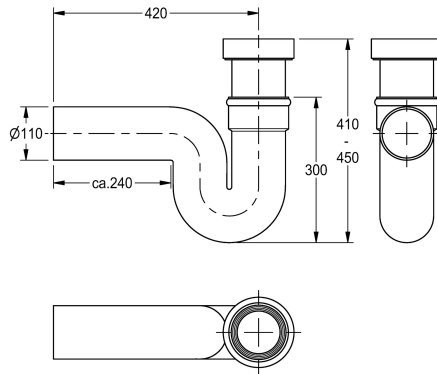

KWC Siphon

Modell-Linie: WC-FACILITIES | ZCMPX003
Urinale und WC's | Zubehör WC & Urinale

KWC-Nr.

2000102733

Siphon, Abgang senkrecht DN 100

2000102734

Siphon, Abgang waagrecht DN 100

Siphon für Hock-WC / Fäkalablass, PE schwarz, Abgang waagrecht DN 100.

Technische Daten

Füllmenge

1

Mengeneinheit

Stück