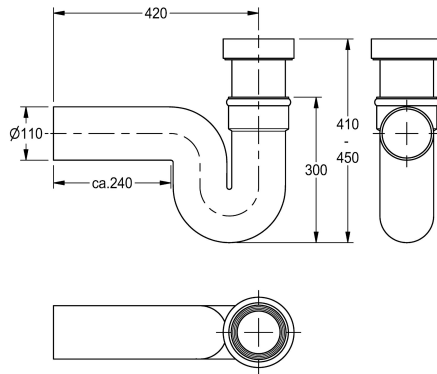

## KWC

Sifoni

Modell-Linie: WC-FACILITIES | ZCMPX003

Urinaalit / WC | Täydennysosat WC

### KWC-No.

**2000102733**

Lappo, pystysuora poistoputki DN 100

**2000102734**

Lappo, vaakasuora poistoputki DN 100

Siphon for squat pan, black colour, connection DN 100, horizontal outlet

### Tekniset tiedot

Täyttömäärä

1

Määrä mittayksikkö

Kappaleita

IviCode

0