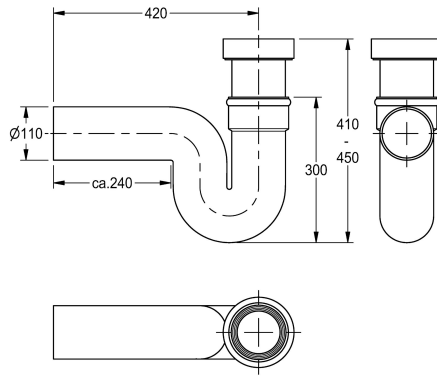

## KWC Siphon

Modell-Linie: WC-FACILITIES | ZCMPX003  
Urinoirs et WC | Accessoires WC & urinoir

### KWC-No.

**2000102733**

Siphon, sortie verticale DN 100

**2000102734**

Siphon, sortie horizontale DN 100

Siphon pour WC à la turque, couleur noire, raccord DN 100

sortie horizontale

### Données techniques

Unité de remplissage

1

Unité de mesure

Pièce