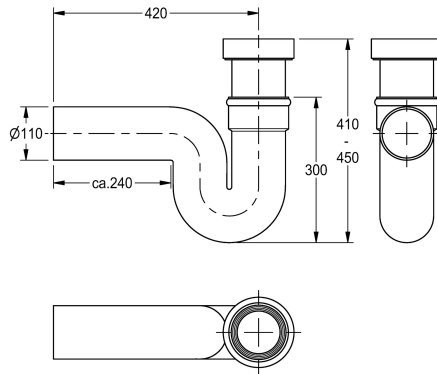

## KWC Siphon

Modell-Linie: WC-FACILITIES | ZCMPX003  
Urinoirs et WC | Accessoires WC & urinoir

### KWC-No.

**2000102733**

Siphon, sortie verticale DN 100

**2000102734**

Siphon, sortie horizontale DN 100

Siphon pour WC à la turque, couleur noire, raccord DN 100

sortie horizontale

### Données techniques

Unité de remplissage

1

Unité de mesure

Pièce

teamNumber

855024