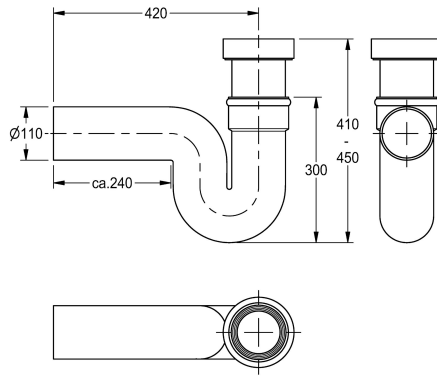

KWC Siphon

Modell-Linie: WC-FACILITIES | ZCMPX003
Urinoirs et WC | Accessoires WC & urinoir

KWC-No.

2000102733

Siphon, sortie verticale DN 100

2000102734

Siphon, sortie horizontale DN 100

Siphon pour WC à la turque, couleur noire, raccord DN 100

sortie horizontale

Données techniques

Unité de remplissage

1

Unité de mesure

Pièce