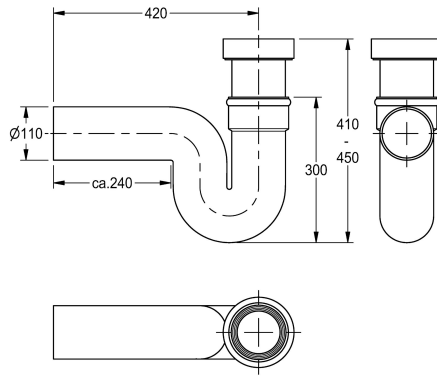

## KWC Sifone

Modell-Linie: WC-FACILITIES | ZCMPX003  
Orinatori e WC | Accessori per WC e orinatori

### KWC-No.

**2000102733**

Sifone, scarico verticale DN 100

**2000102734**

Sifone, scarico orizzontale DN 100

Sifone per WC alla turca, colore nero, raccordo DN 100  
Uscita orizzontale

### Dati tecnici

Capacità
Quantità UOM
teamNumber

1
Pezzi
855024