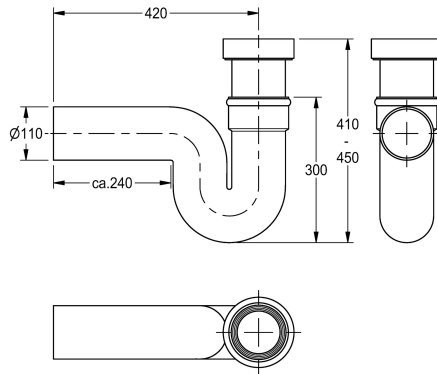

KWC Sifone

Modell-Linie: WC-FACILITIES | ZCMPX003
Orinatori e WC | Accessori per WC e orinatori

KWC-No.

2000102733

Sifone, scarico verticale DN 100

2000102734

Sifone, scarico orizzontale DN 100

Sifone per WC alla turca, colore nero, raccordo DN 100
Uscita orizzontale

Dati tecnici

Capacità

1

Quantità UOM

Pezzi