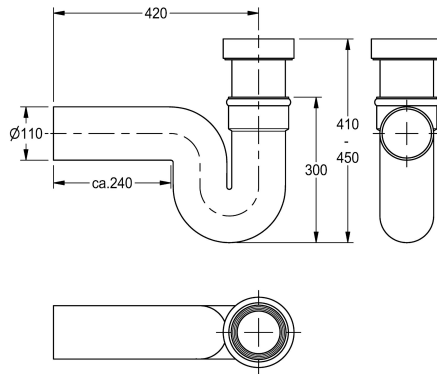

KWC

Trap

Modell-Linie: WC-FACILITIES | ZCMPX003

Pisuary i miski ustępowe | Wyposażenie dodatkowe do pisuarów i misek ustępowych

KWC-No.

2000102733

Syfon, odpływ pionowy DN 100

2000102734

Syfon, odpływ poziomy DN 100

Syfon do miski tureckiej / komory na fekalia, odpływ poziomy DN100 z

tworzywa, czarny.

Dane techniczne

Pojemność

1

Ilość uom

Sztuki