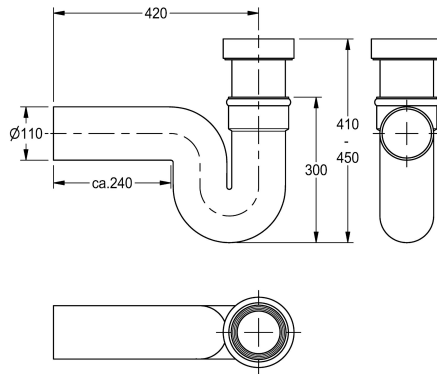

KWC

Trap

Modell-Linie: WC-FACILITIES | ZCMPX003

WC och urinoarer | Kompletterande delar Urinoarer and WC

KWC-No.

2000102733

Trap, vertical outlet DN 100

2000102734

Trap, horizontal outlet DN 100

Siphon for squat pan, black colour, connection DN 100, horizontal outlet

Technical Data

Fyllnads kvantitet

1

Kvantitet ombärlig

Bitar