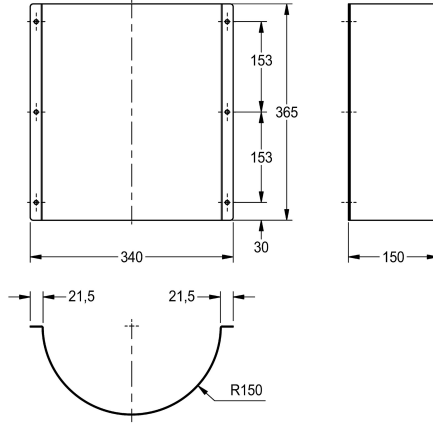

KWC CAMPUS

Kryt sifonu pro pisoárové žlaby

Modell-Linie: **CAMPUS | ZCMPX0010**

Pisoáry a WC | Příslušenství WC & pisoáry

KWC-No.

2000102739

Kryt sifonu pro pisoárové žlaby

CAMPUS kryt sifonu pro pisoárové žlaby, chromniklová ocel, povrch hedvábně matný, tloušťka materiálu 1,5 mm, včetně upevňovacího materiálu.

Rozměry 340 x 365 x 150 mm (š x v x h)

Technické údaje

Množství

1

Množství uom

ks