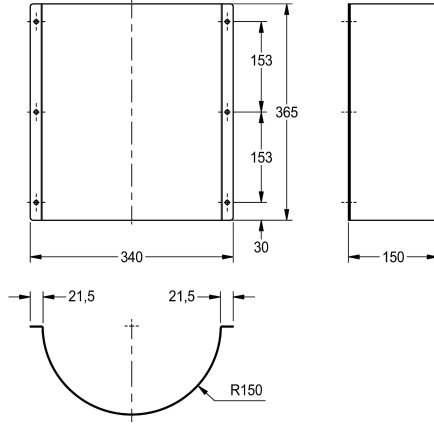

KWC CAMPUS Vesilukon peitejalka

Modell-Linie: **CAMPUS | ZCMPX0010**
Urinaalit / WC | Täydennysosat WC

KWC-No.

2000102739
Vesilukon peitejalka

CAMPUS Vesilukon peitejalka kouru-urinaalille ruostumatonta terästä, satiinipinta. Materiaalin vahvuus 1,5 mm. Sisältää asennusmateriaalin.

Mitat 340 x 365 x 150 mm (L x K x S)

Tekniset tiedot

Täyttömäärä
Määrä mittayksikkö
IviCode

1
Kappaleita
0