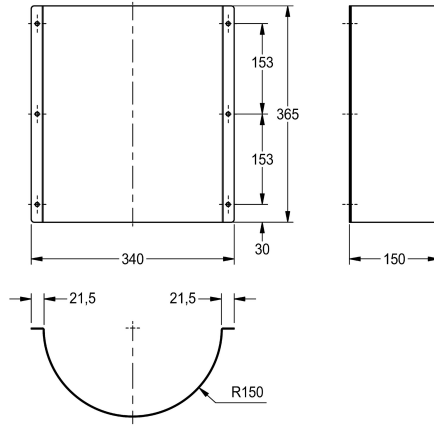

KWC CAMPUS

Coprisifone per gli orinatori multipli

Modell-Linie: **CAMPUS | ZCMPX0010**

Orinatori e WC | Accessori per WC e orinatori

KWC-No.

2000102739

Coprisifone per gli orinatori multipli

CAMPUS Coprisifone per gli orinatori multipli, in acciaio inox, superficie con finitura satinata, spessore materiale 1.5 mm, materiale di montaggio incluso.

Dimensioni 340 x 365 x 150 mm (L x A x P)

Dati tecnici

Capacità
Quantità UOM
teamNumber

1
Pezzi
0