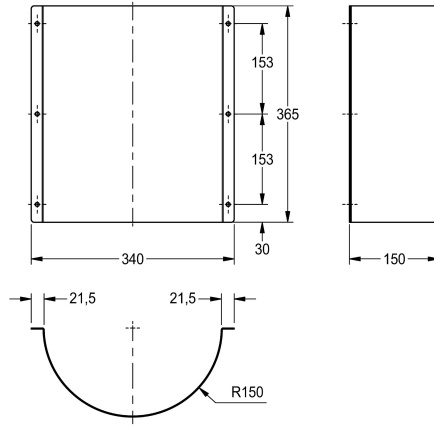

KWC CAMPUS

Coprisifone per gli orinatoi multipli

Modell-Linie: **CAMPUS | ZCMPX0010**

Orinatoi e WC | Accessori per WC e orinatoi

KWC-No.

2000102739

Coprisifone per gli orinatoi multipli

CAMPUS Coprisifone per gli orinatoi multipli, in acciaio inox, superficie con finitura satinata, spessore materiale 1.5 mm, materiale di montaggio incluso.

Dimensioni 340 x 365 x 150 mm (L x A x P)

Dati tecnici

Capacità

1

Quantità UOM

Pezzi