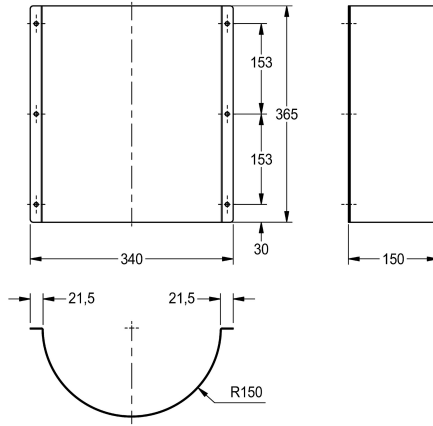

KWC CAMPUS

Vattenlåskåpa för urinalränna

Modell-Linie: **CAMPUS | ZCMPX0010**

WC och urinoarer | Kompletterande delar Urinoarer and WC

KWC-No.

2000102739

Trap cover for slab urinals

CAMPUS Vattenlåskåpa för urinalränna, rostfritt stål med satin finish yta, godstjocklek 1,5 mm monteringsmaterial ingår.

Mått 340 x 365 x 150 mm (B x H x D)

Technical Data

Fyllnads kvantitet

1

Kvantitet oundgänglig

Bitar