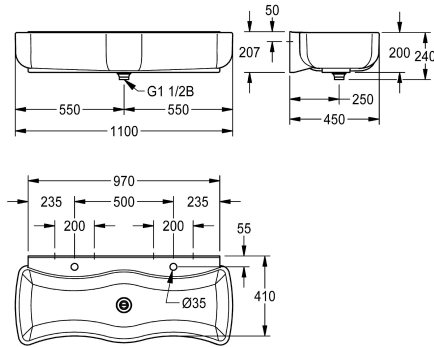

KWC WASHINO-2 Kinder-Wasch- und Spielrinne

Modell-Linie: WASHINO | SANW200
Waschtische & Waschrinnen | Waschrinnen

KWC-Nr.

2000103056

Abmessungen 1100 x 240 x 450 mm (B x H x T)

WASHINO-2 Kinder-Wasch- und Spielrinne aus kunstharzgebundenem Mineralwerkstoff MIRANIT, Farbton Alpinweiß. Mit 2 Waschplätzen, Becken wellenförmig, große Außen- und Beckeninnenradien, mit angeformter Schwallkante. Armaturenbank mit Armaturenbohrung je Waschplatz. Ab- und

Überlaufventil als Standrohrventil. Befestigung an Beckenrückwand, inklusive Befestigungsmaterial.

Abmessungen 1100 x 240 x 450 mm (B x H x T)

Technische Daten

Material	mineralischer Werkstoff
Materialtyp	Miranit
Anzahl der Abläufe	1
Gesamttiefe	450 mm
Gesamthöhe	240 mm
Gesamtbreite	1,100 mm
Schwallrand	nein
Rückwand	ja
Anzahl Hahnlochbohrungen	2
Armaturenbank	ja
Armaturenbankposition	hinten
Art der Montage	Wandmontage
Typ der Ablaufgarnitur	"1 1/2" Stopfensieb mit Stand
Anzahl der Waschplätze	2
Position Ablauf	mittig
Ablaufgarnitur inklusive	ja
Durchmesser Ablaufbohrung	DN 40
IgPosNumber	63FB61B

mineralischer Werkstoff
Miranit
1
450 mm
240 mm
1,100 mm
nein
ja
2
ja
hinten
Wandmontage
"1 1/2" Stopfensieb mit Stand
2
mittig
ja
DN 40
63FB61B