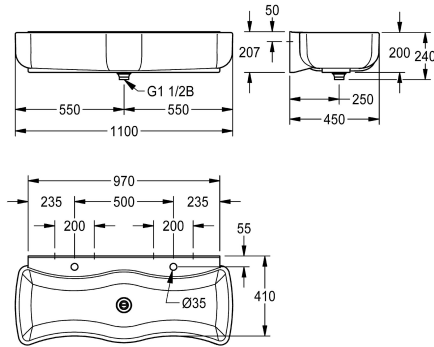

KWC WASHINO-2 Kinder-Wasch- und Spielrinne

Modell-Linie: WASHINO | SANW200
Waschtische & Waschrinnen | Waschrinnen

KWC-Nr.

2000103056

Abmessungen 1100 x 240 x 450 mm (B x H x T)

WASHINO-2 Kinder-Wasch- und Spielrinne aus kunstharzgebundenem Mineralwerkstoff MIRANIT, Farbton Alpinweiß. Mit 2 Waschplätzen, Becken wellenförmig, große Außen- und Beckeninnenradien, mit angeformter Schwallkante. Armaturenbank mit Armaturenbohrung je Waschplatz. Ab- und

Überlaufventil als Standrohrventil. Befestigung an Beckenrückwand, inklusive Befestigungsmaterial.

Abmessungen 1100 x 240 x 450 mm (B x H x T)

Technische Daten

Material	mineralischer Werkstoff
Materialtyp	Miranit
Anzahl der Abläufe	1
Gesamttiefe	450 mm
Gesamthöhe	240 mm
Gesamtbreite	1,100 mm
Schwallrand	nein
Rückwand	ja
Anzahl Armaturenbohrungen	2
Armaturenbank	ja
Armaturenbankposition	hinten
Art der Montage	Wandmontage
Typ der Ablaufgarnitur	"1 1/2" Stopfensieb mit Stand
Anzahl der Waschplätze	2
Position Ablauf	mittig
Ablaufgarnitur inklusive	ja
Durchmesser Ablaufbohrung	DN 40
teamNumber	421433

Material	mineralischer Werkstoff
Materialtyp	Miranit
Anzahl der Abläufe	1
Gesamttiefe	450 mm
Gesamthöhe	240 mm
Gesamtbreite	1,100 mm
Schwallrand	nein
Rückwand	ja
Anzahl Armaturenbohrungen	2
Armaturenbank	ja
Armaturenbankposition	hinten
Art der Montage	Wandmontage
Typ der Ablaufgarnitur	"1 1/2" Stopfensieb mit Stand
Anzahl der Waschplätze	2
Position Ablauf	mittig
Ablaufgarnitur inklusive	ja
Durchmesser Ablaufbohrung	DN 40
teamNumber	421433