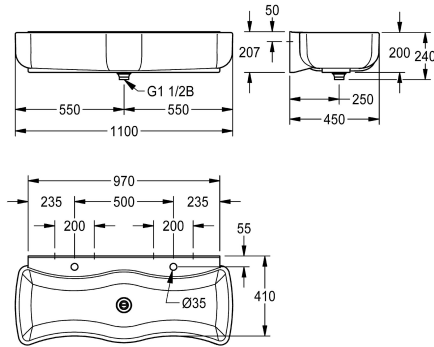

KWC WASHINO-2 Kinder-Wasch- und Spielrinne

Modell-Linie: WASHINO | SANW200
Waschtische & Waschrinnen | Waschrinnen

KWC-Nr.

2000103056

Abmessungen 1100 x 240 x 450 mm (B x H x T)

WASHINO-2 Kinder-Wasch- und Spielrinne aus kunstharzgebundenem Mineralwerkstoff MIRANIT, Farbton Alpinweiß. Mit 2 Waschplätzen, Becken wellenförmig, große Außen- und Beckeninnenradien, mit angeformter Schwallkante. Armaturenbank mit Armaturenbohrung je Waschplatz. Ab- und

Überlaufventil als Standrohrventil. Befestigung an Beckenrückwand, inklusive Befestigungsmaterial.

Abmessungen 1100 x 240 x 450 mm (B x H x T)

Technische Daten

Material	mineralischer Werkstoff
Materialtyp	Miranit
Anzahl der Abläufe	1
Gesamttiefe	450 mm
Gesamthöhe	240 mm
Gesamtbreite	1,100 mm
Schwallrand	nein
Rückwand	ja
Anzahl Hahnlochbohrungen	2
Armaturenbank	ja
Armaturenbankposition	hinten
Art der Montage	Wandmontage
Typ der Ablaufgarnitur	"1 1/2" Stopfensieb mit Stand
Anzahl der Waschplätze	2
Position Ablauf	mittig
Ablaufgarnitur inklusive	ja
Durchmesser Ablaufbohrung	DN 40

mineralischer Werkstoff
Miranit
1
450 mm
240 mm
1,100 mm
nein
ja
2
ja
hinten
Wandmontage
"1 1/2" Stopfensieb mit Stand
2
mittig
ja
DN 40