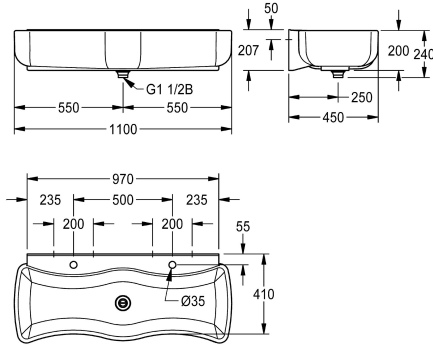

KWC WASHINO-2

Lasten pesu- ja leikkikouru

Modell-Linie: WASHINO | SANW200

Pesualtaat | Pesukourut

KWC-No.

2000103056

Mitat 1100 x 240 x 450 mm (L x K x S) 2 pesupaikkaa

WASHINO lasten pesu- ja leikkikouru, valmistettu hartsisidosteisesta MIRANIT -komposiittimateriaalista, huokoseton, sileä pinta (kestää jopa 80 °C lämpötilan). Väri Alpine White. 2 tai 4 pesupaikkaa, allas on aallon muotoinen, etäisyyttä hanoihin on pienennetty, jotta käsi ulottuu niihin paremmin, ulkopintojen säteet ovat suuret loukkaantumisriskin vähentämiseksi, altaiden

sisäpintojen säteet ovat suuret puhdistuksen helpottamiseksi, selkeästi muotoiltu reuna. Hanatila hanareillä jokaista pesupistettä varten. 1 1/2" tulppaava ylivuotoputki. Hanan ulottuma altaaseen 410 mm, altaan sisäkorkeus maks. 180 mm, hanatilan syvyys 70/100 mm, hanojen väli 500 mm. Kiinnitys altaan muotoiltuun takaseinään. Mukana kiinnitysmateriaalit.

Tekniset tiedot

Materiaali
Rst teräslaji
Pohjaventtiilien lukumäärä
Kokonaissyvyys
Kokonais korkeus
Kokonaisleveys
Takanosto
Tausta levy
Hananreikien lukumäärä
Hanataso
ATT-WS-TAPLEDGE-POS
Asennustapa
Pohjaventtiilin tyyppi
Pesupaikkojen lukumäärä
Pohjaventtiilin paikka
sisältää pohjaventtiilin
Pohjaventtiilin koko
lviCode

Mineraali materiaali
Miranit
1
450 mm
240 mm
1,100 mm
Ei
Kyllä
2
Kyllä
Taka
Seinäasennus
DUPLEX-WASTE-WITH-STANDPIPE
2
Keskellä
Kyllä
DN 40
0