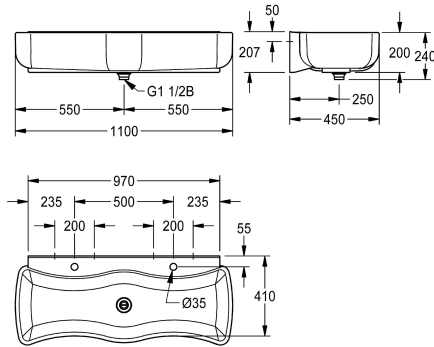

KWC WASHINO-2

Évier salle de classe - Washino, deux postes de lavage

Modell-Linie: WASHINO | SANW200

Lavabos | Lavabos rigoles

KWC-No.

2000103056

Dimensions 1100 x 240 x 450 mm (L x H x P), 2 postes de lavage

robinetterie sur chaque poste de lavage. Évacuation et trop-plein sous la forme d'une bonde. Fixation au dossier de lavabo. Matériel de fixation inclus.

Dimensions 1100 x 240 x 450 mm (L x H x P)

Données techniques

Matière
Code du matériel
Nombre de trous pour déchets
Profondeur totale
Hauteur totale
Largeur totale
Support arrière
Dossieret
Nombre de trou de robinetterie
Saillie de robinetterie
ATT-WS-TAPLEDGE-POS
Type de montage
Type de kit d'évacuation
Nombre de postes de lavage
Position du vidage
kit d'évacuation inclus
Taille de l'évacuation

Matériel minéral
Miranit
1
450 mm
240 mm
1,100 mm
Non
Oui
2
Oui
Retour
Montage mural
1/2 "déchets duplex avec tuyau vertical
2
Centre centre
Oui
DN 40