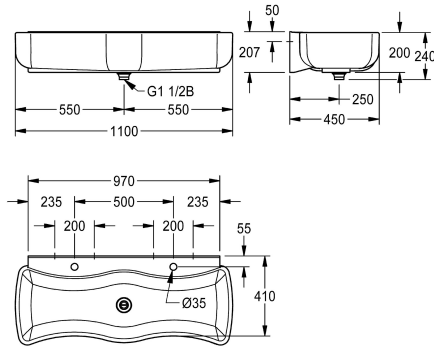

KWC WASHINO-2

Évier salle de classe - Washino, deux postes de lavage

Modell-Linie: WASHINO | SANW200

Lavabos | Lavabos rigoles

KWC-No.

2000103056

Dimensions 1100 x 240 x 450 mm (L x H x P), 2 postes de lavage

robinetterie sur chaque poste de lavage. Évacuation et trop-plein sous la forme d'une bonde. Fixation au dossier de lavabo. Matériel de fixation inclus.

Dimensions 1100 x 240 x 450 mm (L x H x P)

Données techniques

Matière
Code du matériel
Nombre de trous pour déchets
Profondeur totale
Hauteur totale
Largeur totale
Support arrière
Dossieret
Nombre de trou de robinetterie
Saillie de robinetterie
ATT-WS-TAPLEDGE-POS
Type de montage
Type de kit d'évacuation
Nombre de postes de lavage
Position du vidage
kit d'évacuation inclus
Taille de l'évacuation
teamNumber

Matériel minéral
Miranit
1
450 mm
240 mm
1,100 mm
Non
Oui
2
Oui
Retour
Montage mural
1/2 "déchets duplex avec tuyau vertical
2
Centre centre
Oui
DN 40
421433