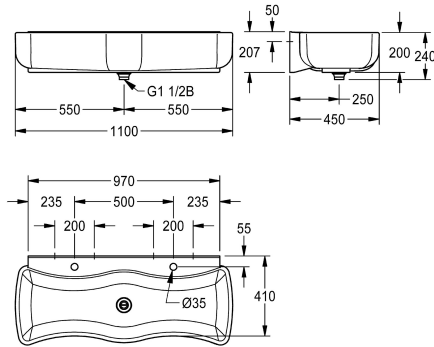

### KWC-No.

**2000103056**

Dimensioni 1100 x 240 x 450 mm (L x A x P)

Lavabo multiplo WASHINO-2 per bambini in MIRANIT (materiale minerale e resina poliestere con finitura in Gelcoat), con superficie liscia priva di pori (resistente a temperature fino a 80 °C). Colore bianco alpino. Con 2 postazioni ergonomiche e di dimensioni ridotte per consentire di raggiungere più facilmente il rubinetto, con ampi raggi esterni ed interni per ridurre il rischio di lesioni accidentali e per

facilitare la pulizia. Piano rubinetteria con un foro rubinetteria per ogni postazione. Scarico e valvola di troppopieno DN 40 x 120 mm. Pannello posteriore integrato per il fissaggio. Materiale per il montaggio incluso.

Dimensioni 1100 x 240 x 450 mm (L x A x P)

Materiale minerale
Miranit
1
450 mm
240 mm
1,100 mm
No
Si
2
Si
Dietro
Installazione a parete
Scarico duplex 1 1/2" con tubo di troppopieno
2
Centro
Si
DN 40
421433