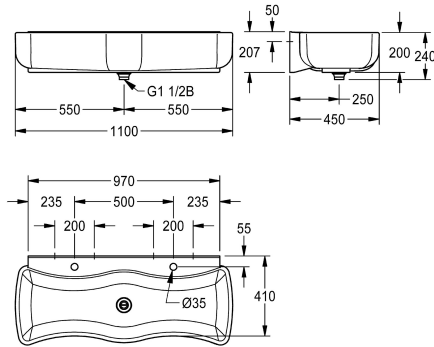

### KWC-No.

**2000103056**

Dimensioni 1100 x 240 x 450 mm (L x A x P)

Lavabo multiplo WASHINO-2 per bambini in MIRANIT (materiale minerale e resina poliestere con finitura in Gelcoat), con superficie liscia priva di pori (resistente a temperature fino a 80 °C). Colore bianco alpino. Con 2 postazioni ergonomiche e di dimensioni ridotte per consentire di raggiungere più facilmente il rubinetto, con ampi raggi esterni ed interni per ridurre il rischio di lesioni accidentali e per

facilitare la pulizia. Piano rubinetteria con un foro rubinetteria per ogni postazione. Scarico e valvola di troppopieno DN 40 x 120 mm. Pannello posteriore integrato per il fissaggio. Materiale per il montaggio incluso.

Dimensioni 1100 x 240 x 450 mm (L x A x P)

Materiale minerale
Miranit
1
450 mm
240 mm
1.100 mm
No
Si
2
Si
Dietro
Installazione a parete
Scarico duplex 1 1/2" con tubo di troppopieno
2
Centro
Si
DN 40