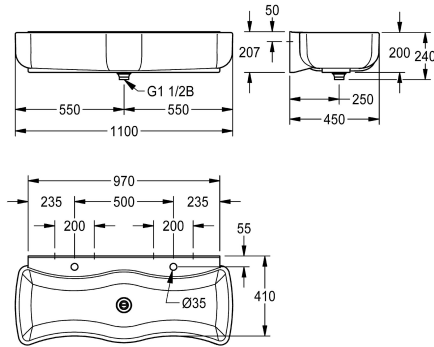

### KWC-No.

**2000103056**

Afmetingen 1100 x 240 x 450 mm (B x H x D)

Was- en speelgoot voor kinderen WASHINO-2 van kunstharisgebonden mineraal materiaal MIRANIT. Kleur alpinewit. Met twee wasplaatsen, gewelfd bekken, grote welvingen aan binnen- en buitenzijde van de wastafel. Met aangegoten waterkering. Kraanvlak met kraanboring per wasplaats. Met

afvoer- en overloopbuis, staand. Montage aan achterpaneel wastafel, inclusief montage materiaal.

Afmetingen 1100 x 240 x 450 mm (B x H x D)

### Technical Data

Materiaal
Materiaalcode
Aantal afvoergaten
Totale diepte
Totale hoogte
Totale breedte
Opstaande achterkant
Spatplaat
Aantal kraangaten
Kraanvlak
ATT-WS-TAPLEDGE-POS
Type montage
Type afvoer kit
Aantal wasplaatsen
Positie afvoeropening
afvoer kit inbegrepen
Afvoer afmetingen

Mineraal materiaal
Miranit
1
450 mm
240 mm
1,100 mm
Neen
Ja
2
Ja
Terug
Wandmontage
1 1/2" duplex afvoer met standpijp
2
Centraal
Ja
DN 40