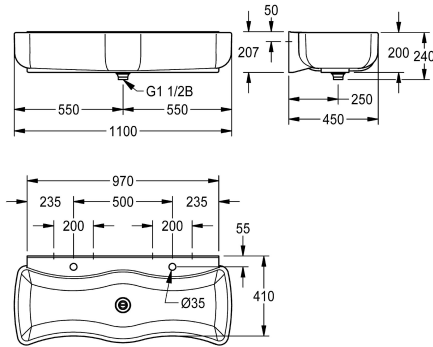

KWC WASHINO-2 Kinderwas- en speelbak

Modell-Linie: WASHINO | SANW200
Wastafels | Wasgoten

KWC-No.

2000103056

Afmetingen 1100 x 240 x 450 mm (B x H x D)

Was- en speelgoot voor kinderen WASHINO-2 van kunstharisgebonden mineraal materiaal MIRANIT. Kleur alpinewit. Met twee wasplaatsen, gewelfd bekken, grote welvingen aan binnen- en buitenzijde van de wastafel. Met aangegoten waterkering. Kraanvlak met kraanboring per wasplaats. Met

afvoer- en overloopbuis, staand. Montage aan achterpaneel wastafel, inclusief montage materiaal.

Afmetingen 1100 x 240 x 450 mm (B x H x D)

Technical Data

Materiaal
Materiaalcode
Aantal afvoergaten
Totale diepte
Totale hoogte
Totale breedte
Opstaande achterkant
Spatplaat
Aantal kraangaten
Kraanvlak
tap ledge position
Type montage
Type afvoer kit
Aantal wasplaatsen
Positie afvoeropening
afvoer kit inbegrepen
Afvoer afmetingen

Mineraal materiaal
Miranit
1
450 mm
240 mm
1,100 mm
Neen
Ja
2
Ja
Terug
Wandmontage
1 1/2" duplex afvoer met standpijp
2
Centraal
Ja
DN 40