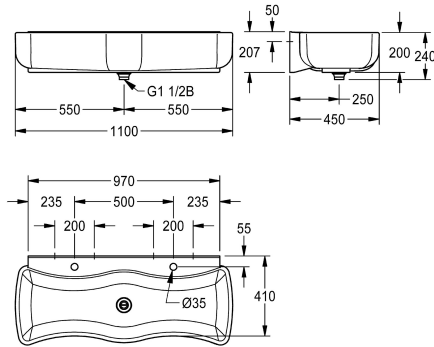

### KWC-No.

**2000103056**

Dimensions 1100 x 240 x 450 mm (W x H x D)

WASHINO Barnens Tvätt-och- Lek Ränna tillverkat av MIRANIT-hartsbundet ineralmaterial, med en slät, porefri yta (temperaturbeständig upp till 80 ° C). Alpin vit färg. Vågformade bassänger för att öka tillgängligheten till kranen, stora yttrekanter av bassängen för att minimera risken för skada, stora inre radier

underlättar enkel rengöring. Plats med ett kranhål för varje tvättplats. Avfalls- och överloppsventil DN 40 x 120 mm genomförd som stativrör. Integrerad bakpanel för montering och fixering. Monteringsmaterial ingår 2 tvättplatser Vattenlös (säljs separat) Modell nr 100

### Technical Data

|                         |                                   |
|-------------------------|-----------------------------------|
| Material                | Mineralmaterial                   |
| Materialkod             | Miranit                           |
| Antal avloppshål        | 1                                 |
| Övergripande djup       | 450 mm                            |
| Total höjd              | 240 mm                            |
| Total bredd             | 1,100 mm                          |
| Bakre stående           | Nej                               |
| Utslagsback             | Ja                                |
| Antal kranhåll          | 2                                 |
| Kran hylla              | Ja                                |
| tap ledge position      | Tillbaka                          |
| Typ av montering        | Väggmontering                     |
| Typ av avfallsbehållare | 1 1/2" duplex avlopp med rakt rör |
| Antal tvättplatser      | 2                                 |
| Avfalls håls placering  | Mitten                            |
| avfallsbehållare ingår  | Ja                                |
| Avfalls storlek         | DN 40                             |