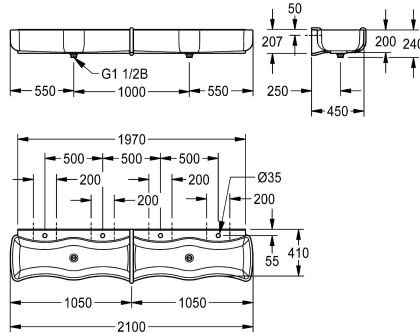

### KWC-No.

**2000103057**

Rozměry 2100 x 240 x 470 mm (š x v x h)

Dětský mycí a hrací žlab WASHINO-4 z minerálního materiálu MIRANIT pojeného syntetickou pryskyřicí, barva alpská bílá. Se 4 mycími místy, vlnovité umyvadlo, velká vnější a vnitřní zaoblení umyvadla, s vytvarovaným zvýšeným zadním okrajem. Plocha s otvorem pro armaturu u každého mycího místa. Integrovaná dělicí stěna s funkcí

přepadu z materiálu MIRANIT, barva modrá (RAL 5002). Odtokový a přepadový ventil jako přepadová trubka s ventilem na každá 2 mycí místa, jeden odtok na umyvadlo (vzdálenost mezi odtoky 1000 mm). Upevnění na vytvarované zadní stěně umyvadla. Včetně upevňovacího materiálu.

Rozměry 2100 x 240 x 470 mm (š x v x h)

minerální materiál
Miranit
2
470 mm
240 mm
2,100 mm
Ne
ano
4
ano
zadní
montáž na stěnu
odpad 1 1/2" se stoupacím potrubím
4
centrální
ano
DN 40