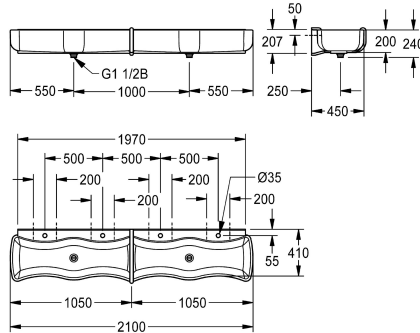

KWC WASHINO-4 Kinder-Wasch- und Spielrinne

Modell-Linie: WASHINO | SANW205
Waschtische & Waschrinnen | Waschrinnen

KWC-Nr.

2000103057

Abmessungen 2100 x 240 x 470 mm (B x H x T), mit 4
Waschplätzen

WASHINO-4 Kinder-Wasch- und Spielrinne aus kunstharzgebundenem Mineralwerkstoff MIRANIT, Farbton Alpinweiß. Mit 4 Waschplätzen, Becken wellenförmig, große Außen- und Beckeninnenradien, mit angeformter Schwallkante. Armaturenbank mit Armaturenbohrung je Waschplatz. Integrierte Trennwand mit Überlaufunktion aus MIRANIT, Farbton Blau (RAL

5002). Ab- und Überlaufventil als Standrohrventil für je 2 Waschplätze, je Becken 1 Ablauf (Abstand zwischen den Abläufen 1000 mm). Befestigung an Beckenrückwand, inklusive Befestigungsmaterial.

Abmessungen 2100 x 240 x 470 mm (B x H x T)

Technische Daten

Material	mineralischer Werkstoff
Materialtyp	Miranit
Anzahl der Abläufe	2
Gesamttiefe	470 mm
Gesamthöhe	240 mm
Gesamtbreite	2.100 mm
Schwallrand	nein
Rückwand	ja
Anzahl Hahnlochbohrungen	4
Armaturenbank	ja
Armaturenbankposition	hinten
Art der Montage	Wandmontage
Typ der Ablaufgarnitur	"1 1/2" Stopfsieb mit Stand
Anzahl der Waschplätze	4
Position Ablauf	mittig
Ablaufgarnitur inklusive	ja
Durchmesser Ablaufbohrung	DN 40
IgPosNumber	63FB62A

Material	mineralischer Werkstoff
Materialtyp	Miranit
Anzahl der Abläufe	2
Gesamttiefe	470 mm
Gesamthöhe	240 mm
Gesamtbreite	2.100 mm
Schwallrand	nein
Rückwand	ja
Anzahl Hahnlochbohrungen	4
Armaturenbank	ja
Armaturenbankposition	hinten
Art der Montage	Wandmontage
Typ der Ablaufgarnitur	"1 1/2" Stopfsieb mit Stand
Anzahl der Waschplätze	4
Position Ablauf	mittig
Ablaufgarnitur inklusive	ja
Durchmesser Ablaufbohrung	DN 40
IgPosNumber	63FB62A