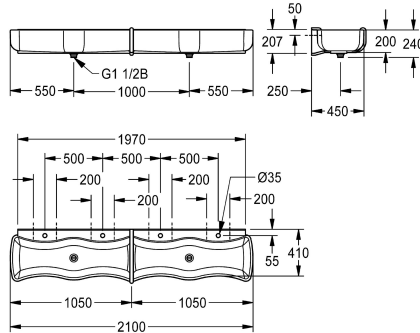

KWC WASHINO-4 Kinder-Wasch- und Spielrinne

Modell-Linie: WASHINO | SANW205
Waschtische & Waschrinnen | Waschrinnen

KWC-Nr.

2000103057

Abmessungen 2100 x 240 x 470 mm (B x H x T), mit 4
Waschplätzen

WASHINO-4 Kinder-Wasch- und Spielrinne aus kunstharzgebundenem Mineralwerkstoff MIRANIT, Farbton Alpinweiß. Mit 4 Waschplätzen, Becken wellenförmig, große Außen- und Beckeninnenradien, mit angeformter Schwallkante. Armaturenbank mit Armaturenbohrung je Waschplatz. Integrierte Trennwand mit Überlaufunktion aus MIRANIT, Farbton Blau (RAL

5002). Ab- und Überlaufventil als Standrohrventil für je 2 Waschplätze, je Becken 1 Ablauf (Abstand zwischen den Abläufen 1000 mm). Befestigung an Beckenrückwand, inklusive Befestigungsmaterial.

Abmessungen 2100 x 240 x 470 mm (B x H x T)

Technische Daten

Material	mineralischer Werkstoff
Materialtyp	Miranit
Anzahl der Abläufe	2
Gesamttiefe	470 mm
Gesamthöhe	240 mm
Gesamtbreite	2,100 mm
Schwallrand	nein
Rückwand	ja
Anzahl Armaturenbohrungen	4
Armaturenbank	ja
Armaturenbankposition	hinten
Art der Montage	Wandmontage
Typ der Ablaufgarnitur	"1 1/2" Stopfensieb mit Stand
Anzahl der Waschplätze	4
Position Ablauf	mittig
Ablaufgarnitur inklusive	ja
Durchmesser Ablaufbohrung	DN 40
teamNumber	421434

Material	mineralischer Werkstoff
Materialtyp	Miranit
Anzahl der Abläufe	2
Gesamttiefe	470 mm
Gesamthöhe	240 mm
Gesamtbreite	2,100 mm
Schwallrand	nein
Rückwand	ja
Anzahl Armaturenbohrungen	4
Armaturenbank	ja
Armaturenbankposition	hinten
Art der Montage	Wandmontage
Typ der Ablaufgarnitur	"1 1/2" Stopfensieb mit Stand
Anzahl der Waschplätze	4
Position Ablauf	mittig
Ablaufgarnitur inklusive	ja
Durchmesser Ablaufbohrung	DN 40
teamNumber	421434