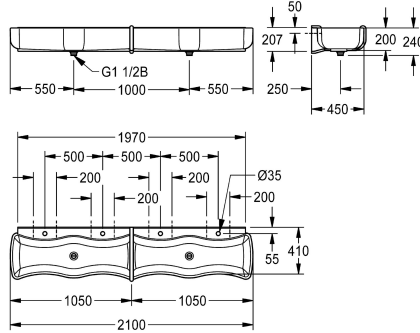

KWC WASHINO-4

Lavamanos colectivo y de juegos para niños

Modell-Linie: WASHINO | SANW205

Lavabo | Lavamanos colectivos

KWC-No.

2000103057

Dimensiones 2100 x 240 x 470 mm (L x A x P), con 4 zonas de lavabo

Lavamanos colectivo para niños WASHINO-4, de material mineral con aglomerante de resina sintética MIRANIT, color blanco alpino. Con 4 zonas de lavabo, lavabo ondulado, grandes radios exteriores e interiores del lavabo, con escurridor conformado. Repisa para grifería con orificio para grifo en cada zona de lavabo. Pared separadora integrada con función de contención de MIRANIT, color

azul (RAL 5002). Válvula de desagüe y rebosadero como válvula de tubo vertical por cada 2 zonas de lavabo, 1 desagüe por cubeta (distancia entre los desagües 1000 mm). Fijación a la pared posterior del lavabo conformada. Material de montaje incluido.

Dimensiones 2100 x 240 x 470 mm (L x A x P)

Datos técnicos

Material
Código
Número de orificios de residuos
Profundidad
Altura
Anchura total
Peto trasero
Pared trasera
Número de orificios
Repisa grifos
ATT-WS-TAPLEDGE-POS
Tipo de montaje
Tipo de vertedero
Número de lavabos
Posición del desagüe
rebosadero incluido
Tamaño vertedero

Material mineral
Miranit
2
470 mm
240 mm
2,100 mm
No
Si
4
Si
Respaldo
Montaje a pared
Residuos dúplex con tubo vertical
4
Centro
Si
DN 40