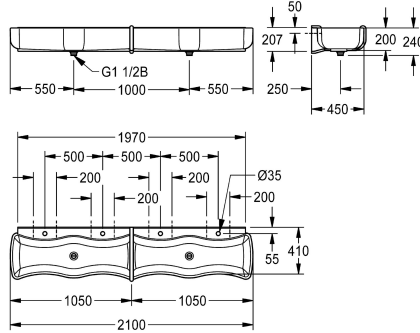

### KWC-No.

**2000103057**

Mitat 2100 x 240 x 470 mm (L x K x S), 4 pesupaikkaa

WASHINO lasten pesu- ja leikkikouru, valmistettu hartsisidosteisesta MIRANIT -komposiittimateriaalista, huokoseton, sileä pinta (kestää jopa 80 °C lämpötilan). Väri Alpine White. 2 tai 4 pesupaikkaa, allas on aallon muotoinen, etäisyyttä hanoihin on pienennetty, jotta käsi ulottuu niihin paremmin, ulkopintojen säteet ovat suuret loukkaantumisriskin vähentämiseksi, altaiden

sisäpintojen säteet ovat suuret puhdistuksen helpottamiseksi, selkeästi muotoiltu reuna. Hanatila hanareikällä jokaista pesupistettä varten. 1 1/2" tulppaava ylivuotoputki. Hanan ulottuma altaaseen 410 mm, altaan sisäkorkeus maks. 180 mm, hanatilan syvyys 70/100 mm, hanojen väli 500 mm. Kiinnitys altaan muotoiltuun takaseinään. Mukana kiinnitysmateriaalit.

### Tekniset tiedot

Materiaali
Rst teräslaji
Pohjaventtiilien lukumäärä
Kokonaissyvyys
Kokonais korkeus
Kokonaisleveys
Takanosto
Tausta levy
Hananreikien lukumäärä
Hanataso
ATT-WS-TAPLEDGE-POS
Asennustapa
Pohjaventtiilin tyyppi
Pesupaikkojen lukumäärä
Pohjaventtiilin paikka
sisältää pohjaventtiilin
Pohjaventtiilin koko
lviCode

Mineraali materiaali
Miranit
2
470 mm
240 mm
2,100 mm
Ei
Kyllä
4
Kyllä
Taka
Seinäasennus
DUPLEX-WASTE-WITH-STANDPIPE
4
Keskellä
Kyllä
DN 40
0