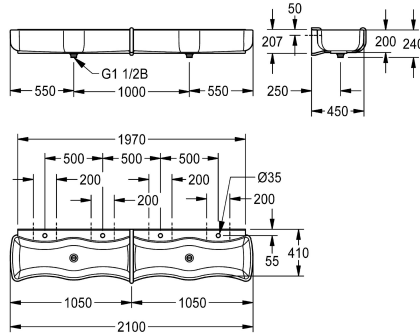

### KWC-No.

**2000103057**

Dimensions 2100 x 240 x 470 mm (L x H x P), 4 postes de lavage

Lavabo rigole pour écoles et aires de jeu WASHINO-4 en matière minérale combinée à la résine synthétique MIRANIT. Coloris blanc alpin. Avec 4 postes de lavage, vasques en forme de vague avec grand diamètre intérieur et extérieur et avec arête anti-éclaboussures formée. Banc de robinetterie avec perçage pour robinetterie sur chaque poste de lavage. Cloison intégrée avec fonction trop-plein en MIRANIT, coloris bleu (RAL 5002). Évacuation

et trop-plein sous la forme d'une bonde par paire de postes de lavage, par lavabo 1 évacuation (distance entre les évacuations 1000 mm) Fixation au dossier de lavabo. Matériel de montage inclus.

Dimensions 2100 x 240 x 470 mm (L x H x P)

### Données techniques

Matière
Code du matériel
Nombre de trous pour déchets
Profondeur totale
Hauteur totale
Largeur totale
Support arrière
Dossieret
Nombre de trou de robinetterie
Saillie de robinetterie
ATT-WS-TAPLEDGE-POS
Type de montage
Type de kit d'évacuation
Nombre de postes de lavage
Position du vidage
kit d'évacuation inclus
Taille de l'évacuation

Matériel minéral
Miranit
2
470 mm
240 mm
2,100 mm
Non
Oui
4
Oui
Retour
Montage mural
1/2 "déchets duplex avec tuyau vertical
4
Centre centre
Oui
DN 40