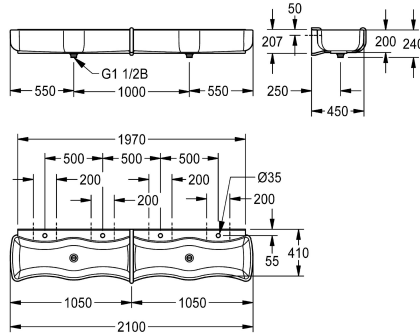

KWC WASHINO-4

Évier salle de classe - Washino, quatre postes de lavage

Modell-Linie: WASHINO | SANW205

Lavabos | Lavabos rigoles

KWC-No.

2000103057

Dimensions 2100 x 240 x 470 mm (L x H x P), 4 postes de lavage

Lavabo rigole pour écoles et aires de jeu WASHINO-4 en matière minérale combinée à la résine synthétique MIRANIT. Coloris blanc alpin. Avec 4 postes de lavage, vasques en forme de vague avec grand diamètre intérieur et extérieur et avec arête anti-éclaboussures formée. Banc de robinetterie avec perçage pour robinetterie sur chaque poste de lavage. Cloison intégrée avec fonction trop-plein en MIRANIT, coloris bleu (RAL 5002). Évacuation

et trop-plein sous la forme d'une bonde par paire de postes de lavage, par lavabo 1 évacuation (distance entre les évacuations 1000 mm) Fixation au dossier de lavabo. Matériel de montage inclus.

Dimensions 2100 x 240 x 470 mm (L x H x P)

Matériel minéral
Miranit
2
470 mm
240 mm
2,100 mm
Non
Oui
4
Oui
Retour
Montage mural
1/2 "déchets duplex avec tuyau vertical
4
Centre centre
Oui
DN 40
421434