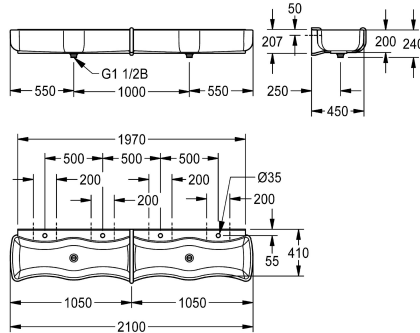

KWC WASHINO-4

Lavabo multiplo per bambini

Modell-Linie: WASHINO | SANW205

Lavabi | Lavelli a canale

KWC-No.

2000103057

Dimensioni 2100 x 240 x 470 mm (L x A x P), con 4 postazioni

Lavabo multiplo WASHINO-4 per bambini, in MIRANIT (materiale minerale e resina poliestere con finitura in Gelcoat), con superficie liscia priva di pori (resistente a temperature fino a 80 °C). Colore bianco alpino. Con 2 o 4 postazioni ergonomiche e di dimensioni ridotte per consentire di raggiungere più facilmente il rubinetto, con ampi raggi esterni ed interni per ridurre il rischio di lesioni accidentali e per facilitare la pulizia. Divisorio integrato con funzione di

troppopieno in MIRANIT blu (RAL 5002). Piano rubinetteria con un foro rubinetteria per ogni postazione. Scarico e valvola di troppopieno DN 40 x 120 mm. Pannello posteriore integrato per il fissaggio. Materiale per il montaggio incluso.

Dimensioni 2100 x 240 x 470 mm (L x A x P)
4 postazioni

Dati tecnici

Materiale
Codice materiale
Quantità scarichi
Profondità totale
Altezza totale
Larghezza complessiva
Altezza alzatina
Paraspruzzi
Quantità fori rubinetteria
Piano rubinetteria
ATT-WS-TAPLEDGE-POS
Tipo di montaggio
Tipologia del gruppo scarico
Numero di posti di lavaggio
Posizione del foro di scarico
gruppo di scarico incluso
Dimensione dello scarico

Materiale minerale
Miranit
2
470 mm
240 mm
2,100 mm
No
Si
4
Si
Dietro
Installazione a parete
Scarico duplex 1 1/2" con tubo di troppopieno
4
Centro
Si
DN 40