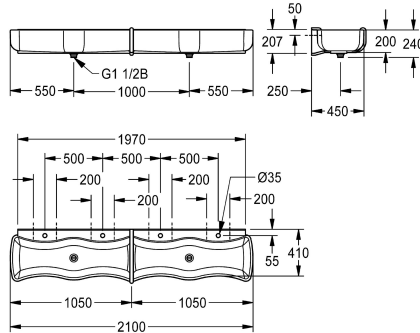

### KWC-No.

**2000103057**

Afmetingen 2100 x 240 x 470 mm (B x H x D), met 4 wasplaatsen

Was- en speelgoot voor kinderen WASHINO-4 van kunstharisgebonden mineraal materiaal MIRANIT, kleur alpinewit. Met vier wasplaatsen, gewelfd bekken, grote welvingen aan binnen- en buitenzijde van de wastafel. Met aangegoten waterkering. Kraanvlak met kraanboring per wasplaats. Geïntegreerd tussenschot van MIRANIT met overloopfunctie, kleur

blauw (RAL 5002). Met afvoer- en overloopbuis, staand, per twee wasplaatsen. Per wastafel 1 afvoer (afstand tussen afvoeren 1000 mm). Montage aan achterpaneel wastafel. Inclusief montage materiaal.

Afmetingen 2100 x 240 x 470 mm (B x H x D)

### Technical Data

Materiaal
Materiaalcode
Aantal afvoergaten
Totale diepte
Totale hoogte
Totale breedte
Opstaande achterkant
Spatplaat
Aantal kraangaten
Kraanvlak
ATT-WS-TAPLEDGE-POS
Type montage
Type afvoer kit
Aantal wasplaatsen
Positie afvoeropening
afvoer kit inbegrepen
Afvoer afmetingen

Mineraal materiaal
Miranit
2
470 mm
240 mm
2,100 mm
Neen
Ja
4
Ja
Terug
Wandmontage
1 1/2" duplex afvoer met standpijp
4
Centraal
Ja
DN 40