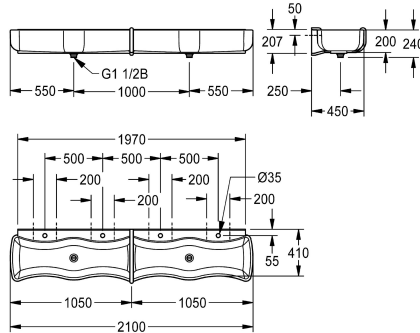

KWC WASHINO-4 kinderwas- en speeltafel

Modell-Linie: WASHINO | SANW205
Wastafels | Wasgoten

KWC-No.

2000103057

Afmetingen 2100 x 240 x 470 mm (B x H x D), met 4 wasplaatsen

Was- en speelgoed voor kinderen WASHINO-4 van kunstharst gebonden mineraal materiaal MIRANIT, kleur alpinewit. Met vier wasplaatsen, gewelfd bekken, grote welvingen aan binnen- en buitenzijde van de wastafel. Met aangegoten waterkering. Kraanvlak met kraanboring per wasplaats. Geïntegreerd tussenschot van MIRANIT met overloopfunctie, kleur

blauw (RAL 5002). Met afvoer- en overloopbuis, staand, per twee wasplaatsen. Per wastafel 1 afvoer (afstand tussen afvoeren 1000 mm). Montage aan achterpaneel wastafel. Inclusief montage materiaal.

Afmetingen 2100 x 240 x 470 mm (B x H x D)

Technical Data

Materiaal
Materiaalcode
Aantal afvoergaten
Totale diepte
Totale hoogte
Totale breedte
Opstaande achterkant
Spatplaat
Aantal kraangaten
Kraanvlak
ATT-WS-TAPLEDGE-POS
Type montage
Type afvoer kit
Aantal wasplaatsen
Positie afvoeropening
afvoer kit inbegrepen
Afvoer afmetingen

Mineraal materiaal
Miranit
2
470 mm
240 mm
2,100 mm
Neen
Ja
4
Ja
Terug
Wandmontage
1 1/2" duplex afvoer met standpijp
4
Centraal
Ja
DN 40