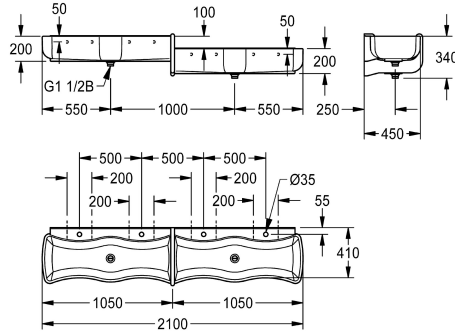

KWC WASHINO-Step Lavamanos colectivo y de juegos para niños

Modell-Linie: WASHINO | SANW211
Lavabo | Lavamanos colectivos

KWC-No.

2000103058

Versión con el lavabo arriba a la izquierda/abajo a la derecha

2000103059

Versión con el lavabo arriba a la derecha/abajo a la izquierda

Lavamanos colectivo para niños WASHINO-Step, de material mineral con aglomerante de resina sintética MIRANIT, color blanco alpino. Versión con el lavabo izquierdo arriba y el lavabo derecho abajo. Con 4 zonas de lavabo (2 zonas de lavabo con 100 mm de diferencia de altura respecto a las otras 2), lavabo ondulado, grandes radios exteriores e interiores del lavabo, con escurridor conformado. Repisa para grifería con orificio para grifo en cada zona de lavabo. Pared separadora integrada con función de

contención de MIRANIT, color azul (RAL 5002). Válvula de desagüe y rebosadero como válvula de tubo vertical por cada 2 zonas de lavabo, 1 desagüe por lavabo (distancia entre los desagües 1.000 mm). Fijación a la pared posterior del lavabo conformada. Material de montaje incluido.

Dimensiones 2100 x 340 x 470 mm (L x A x P)

Datos técnicos

Material	
Código	
Número de orificios de residuos	
Profundidad	
Altura	
Anchura total	
Peto trasero	
Pared trasera	
Número de orificios	
Repisa grifos	
ATT-WS-TAPLEDGE-POS	
Tipo de montaje	
Tipo de vertedero	
Número de lavabos	
Posición del desagüe	
rebosadero incluido	
Tamaño vertedero	

Material mineral
Miranit
2
470 mm
340 mm
2.100 mm
No
Si
4
Si
Respaldo
Montaje a pared
Residuos dúplex con tubo vertical
4
Centro
Si
DN 40