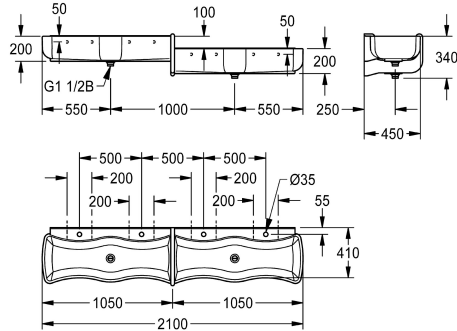

KWC WASHINO-Step Kinderwas- en speeltafel

Modell-Linie: WASHINO | SANW211
Wastafels | Wasgoten

KWC-No.

2000103058

Uitvoering bak linksboven/rechtsonder

2000103059

Uitvoering bak rechtsboven/ linksonder

Was- en speelgoot voor kinderen WASHINO-Step van kunstharst gebonden mineraal materiaal MIRANIT, kleur alpinewit. Uitvoering links hoog, rechts laag. Met vier wasplaatsen (100 mm hoogteverschil per twee wasplaatsen), met gewelfd bekken, grote welvingen aan binnen- en buitenzijde van de wastafel. Met aangegoten waterkering. Kraanvlak met kraanboring per wasplaats. Geïntegreerd tussenschot van MIRANIT met

overloopfunctie, kleur blauw (RAL 5002). Met afvoer- en overloopbuis, staand, per twee wasplaatsen. Per wastafel 1 afvoer (afstand tussen afvoeren 1000 mm). Montage aan achterpaneel wastafel, inclusief montage materiaal.

Afmetingen 2100 x 340 x 470 mm (B x H x D)

Technical Data

Materiaal
Materiaalcode
Aantal afvoergaten
Totale diepte
Totale hoogte
Totale breedte
Opstaande achterkant
Spatplaat
Aantal kraangaten
Kraanvlak
ATT-WS-TAPLEDGE-POS
Type montage
Type afvoer kit
Aantal wasplaatsen
Positie afvoeropening
afvoer kit inbegrepen
Afvoer afmetingen

Mineraal materiaal
Miranit
2
470 mm
340 mm
2,100 mm
Neen
Ja
4
Ja
Terug
Wandmontage
1 1/2" duplex afvoer met standpijp
4
Centraal
Ja
DN 40