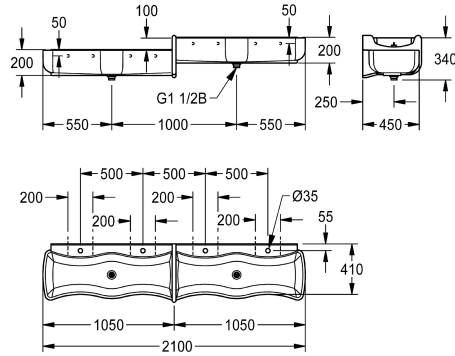

KWC WASHINO-Step Kinder-Wasch- und Spielrinne

Modell-Linie: WASHINO | SANW212
Waschtische & Waschrinnen | Waschrinnen

KWC-Nr.

2000103058

Ausführung Becken links oben/rechts unten

2000103059

Ausführung Becken rechts oben/links unten

WASHINO-Step Kinder-Wasch- und Spielrinne, aus kunstharzgebundenem Mineralwerkstoff MIRANIT, Farbton Alpinweiß. Ausführung Becken rechts oben, links unten. Mit 4 Waschplätzen (je 2 Waschplätze mit 100 mm Höhenabstufung), Becken wellenförmig, große Außen- und Beckeninnenradien, mit angeformter Schwallkante. Armaturenbank mit Armaturenbohrung je Waschplatz. Integrierte Trennwand mit Überlauffunktion aus

MIRANIT, Farbton Blau (RAL 5002). Ab- und Überlaufventil als Standrohrventil für je 2 Waschplätze, je Becken 1 Ablauf (Abstand zwischen den Abläufen 1000 mm). Befestigung an Beckenrückwand, inklusive Befestigungsmaterial.

Abmessungen 2100 x 340 x 470 mm (B x H x T)

Technische Daten

Material	mineralischer Werkstoff
Materialtyp	Miranit
Anzahl der Abläufe	2
Gesamttiefe	470 mm
Gesamthöhe	340 mm
Gesamtbreite	2.100 mm
Schwallrand	nein
Rückwand	ja
Anzahl Hahnlochbohrungen	4
Armaturenbank	ja
Armaturenbankposition	hinten
Art der Montage	Wandmontage
Typ der Ablaufgaritur	"1 1/2" Stopfensieb mit Stand
Anzahl der Waschplätze	4
Position Ablauf	mittig
Ablaufgaritur inklusive	ja
Durchmesser Ablaufbohrung	DN 40
IgPosNumber	63FB63B

Material	mineralischer Werkstoff
Materialtyp	Miranit
Anzahl der Abläufe	2
Gesamttiefe	470 mm
Gesamthöhe	340 mm
Gesamtbreite	2.100 mm
Schwallrand	nein
Rückwand	ja
Anzahl Hahnlochbohrungen	4
Armaturenbank	ja
Armaturenbankposition	hinten
Art der Montage	Wandmontage
Typ der Ablaufgaritur	"1 1/2" Stopfensieb mit Stand
Anzahl der Waschplätze	4
Position Ablauf	mittig
Ablaufgaritur inklusive	ja
Durchmesser Ablaufbohrung	DN 40
IgPosNumber	63FB63B