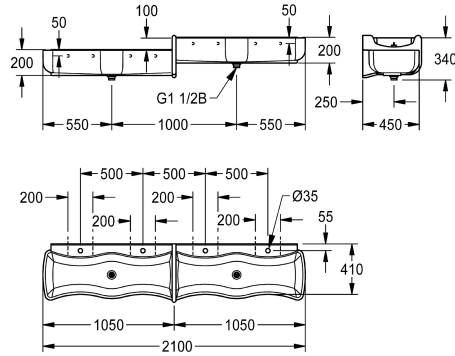

KWC WASHINO-Step Kinder-Wasch- und Spielrinne

Modell-Linie: WASHINO | SANW212
Waschtische & Waschrinnen | Waschrinnen

KWC-Nr.

2000103058

Ausführung Becken links oben/rechts unten

2000103059

Ausführung Becken rechts oben/links unten

WASHINO-Step Kinder-Wasch- und Spielrinne, aus kunstharzgebundenem Mineralwerkstoff MIRANIT, Farbton Alpinweiß. Ausführung Becken rechts oben, links unten. Mit 4 Waschplätzen (je 2 Waschplätze mit 100 mm Höhenabstufung), Becken wellenförmig, große Außen- und Beckeninnenradien, mit angeformter Schwallkante. Armaturenbank mit Armaturenbohrung je Waschplatz. Integrierte Trennwand mit Überlauffunktion aus

MIRANIT, Farbton Blau (RAL 5002). Ab- und Überlaufventil als Standrohrventil für je 2 Waschplätze, je Becken 1 Ablauf (Abstand zwischen den Abläufen 1000 mm). Befestigung an Beckenrückwand, inklusive Befestigungsmaterial.

Abmessungen 2100 x 340 x 470 mm (B x H x T)

Technische Daten

Material	mineralischer Werkstoff
Materialtyp	Miranit
Anzahl der Abläufe	2
Gesamttiefe	470 mm
Gesamthöhe	340 mm
Gesamtbreite	2,100 mm
Schwallrand	nein
Rückwand	ja
Anzahl Armaturenbohrungen	4
Armaturenbank	ja
Armaturenbankposition	hinten
Art der Montage	Wandmontage
Typ der Ablaufgaritur	"1 1/2" Stopfensieb mit Stand
Anzahl der Waschplätze	4
Position Ablauf	mittig
Ablaufgaritur inklusive	ja
Durchmesser Ablaufbohrung	DN 40
teamNumber	421436

mineralischer Werkstoff
Miranit
2
470 mm
340 mm
2,100 mm
nein
ja
4
ja
hinten
Wandmontage
"1 1/2" Stopfensieb mit Stand
4
mittig
ja
DN 40
421436