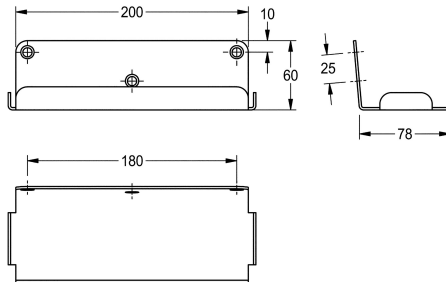

### KWC-No.

**2000103076**

Rozměry 213 x 60 x 80 mm (š x v x h)

Polička k montáži na stěnu, chromniklová ocel, tloušťka materiálu 2 mm, povrch hedvábně matný, zaoblené hrany, se zvýšeným předním okrajem, včetně upevňovacího materiálu.

Rozměry 213 x 60 x 80 mm (š x v x h)

### Technické údaje

Materiál
Kód materiálu
Tloušťka materiálu
Celková hloubka
Celková výška
Celková šířka
Povrch
Způsob uchycení
Způsob montáže

ušlechtilá ocel
1.4301
2 mm
83 mm
60 mm
213 mm
hedvábně matný
závit
montáž na stěnu