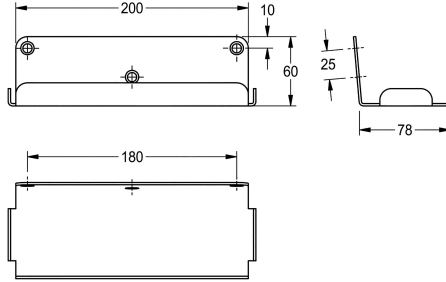

KWC HEAVY-DUTY

Hylly

Modell-Linie: HEAVYDUTY | HDTX644
Saniteettivarusteet julkisiin tiloihin | Hyllyt

KWC-No.

2000103076

Pituus 213 mm

Seinälle kiinnitettävä hylly, krominikkeliterästä, sateinipinta, materiaalin vahvuus 2,0 mm, pyöristetyt reunat, mukana ristikantaruuvi ja tartuntaosat.

Mitat 213 x 60 x 80 mm (L x K x S)

Tekniset tiedot

Materiaali
Rst teräslaji
Materiaalin vahvuus
Kokonaissyvyys
Kokonaiskorkeus
Kokonaisleveys
Pinnan viimeistely
Kiinnitystapa
Asennustapa
lviCode

Ruostumaton teräs
1.4301
2 mm
83 mm
60 mm
213 mm
Sateinipintainen
Ruuvi
Seinäasennus
0