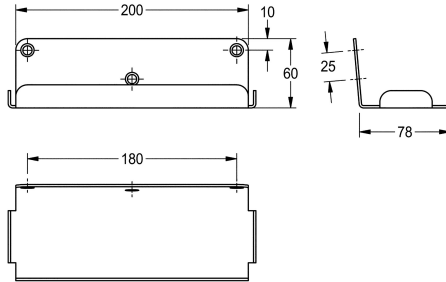

## KWC HEAVY-DUTY Tablette pour montage mural

Modell-Linie: HEAVYDUTY | HDTX644  
Accessoires | Tablettes

### KWC-No.

**2000103076**

Longueur 213 mm

Tablette pour montage mural en inox, finition satinée, épaisseur du matériau 2 mm, bords arrondis, bord de protection à l'avant. Vis cruciformes en inox et chevilles fournies.

Dimensions 213 x 60 x 80 mm (L x H x P)

### Données techniques

Matière	Acier inoxydable
Code du matériel	1.4301
Épaisseur de matière	2 mm
Profondeur totale	83 mm
Hauteur totale	60 mm
Largeur totale	213 mm
Finition de surface	Finition satinée
Type de fixation	Fixation
Type de montage	Montage mural