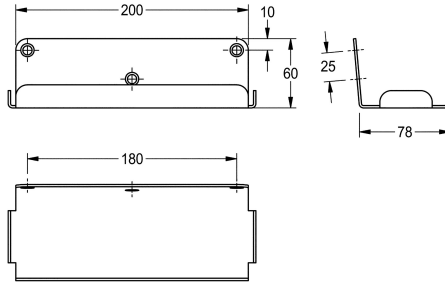

## KWC HEAVY-DUTY Tablette pour montage mural

Modell-Linie: HEAVYDUTY | HDTX644  
Accessoires | Tablettes

### KWC-No.

**2000103076**

Longueur 213 mm

Tablette pour montage mural en inox, finition satinée, épaisseur du matériau 2 mm, bords arrondis, bord de protection à l'avant. Vis cruciformes en inox et chevilles fournies.

Dimensions 213 x 60 x 80 mm (L x H x P)

### Données techniques

Matière	Acier inoxydable
Code du matériel	1.4301
Épaisseur de matière	2 mm
Profondeur totale	83 mm
Hauteur totale	60 mm
Largeur totale	213 mm
Finition de surface	Finition satinée
Type de fixation	Fixation
Type de montage	Montage mural
teamNumber	564165