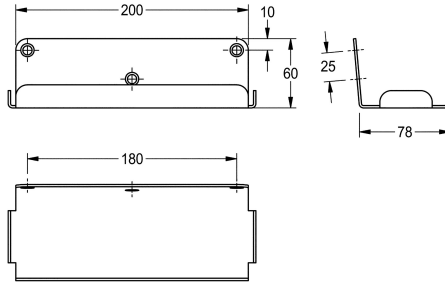

KWC HEAVY-DUTY Tablette pour montage mural

Modell-Linie: HEAVYDUTY | HDTX644
Accessoires | Tablettes

KWC-No.

2000103076

Longueur 213 mm

Tablette pour montage mural en inox, finition satinée, épaisseur du matériau 2 mm, bords arrondis, bord de protection à l'avant. Vis cruciformes en inox et chevilles fournies.

Dimensions 213 x 60 x 80 mm (L x H x P)

Données techniques

Matière	Acier inoxydable
Code du matériel	1.4301
Épaisseur de matière	2 mm
Profondeur totale	83 mm
Hauteur totale	60 mm
Largeur totale	213 mm
Finition de surface	Finition satinée
Type de fixation	Fixation
Type de montage	Montage mural