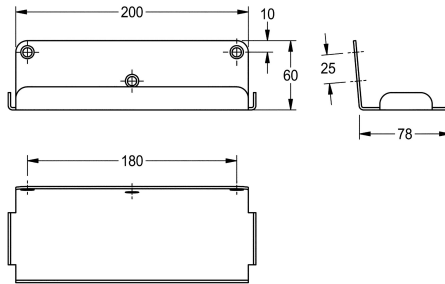

KWC HEAVY-DUTY

Mensola

Modell-Linie: HEAVYDUTY | HDTX644

Accessori | Mensole

KWC-No.

2000103076

Lunghezza 213 mm

Mensola antivandalo per installazione a parete, in acciaio inox 18/10 con superficie satinata, spessore 2 mm, bordi curvi, protezione dei bordi sulla parte anteriore, viti e tasselli in acciaio inox

compresi.

Dimensioni 213 x 60 x 80 mm (L x A x P)

Dati tecnici

| | |
|---------------------------|------------------------|
| Materiale | Acciaio inox |
| Codice materiale | 1.4301 |
| Spessore del materiale | 2 mm |
| Profondità totale | 83 mm |
| Altezza totale | 60 mm |
| Larghezza complessiva | 213 mm |
| Finitura della superficie | Finitura satinata |
| Tipo di fissaggio | Vite |
| Tipo di montaggio | Installazione a parete |
| teamNumber | 564165 |