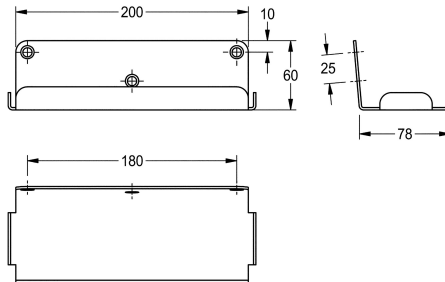

KWC HEAVY-DUTY

Mensola

Modell-Linie: HEAVYDUTY | HDTX644

Accessori | Mensole

KWC-No.

2000103076

Lunghezza 213 mm

Mensola antivandalò per installazione a parete, in acciaio inox 18/10 con superficie satinata, spessore 2 mm, bordi curvi, protezione dei bordi sulla parte anteriore, viti e tasselli in acciaio inox

compresi.

Dimensioni 213 x 60 x 80 mm (L x A x P)

Dati tecnici

Materiale	Acciaio inox
Codice materiale	1.4301
Spessore del materiale	2 mm
Profondità totale	83 mm
Altezza totale	60 mm
Larghezza complessiva	213 mm
Finitura della superficie	Finitura satinata
Tipo di fissaggio	Vite
Tipo di montaggio	Installazione a parete