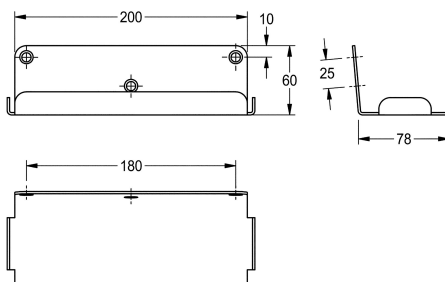

KWC HEAVY-DUTY Półka do montażu ściennego

Modell-Linie: HEAVYDUTY | HDTX644
Akcesoria łazienkowe | Półki

KWC-No.

2000103076

Długość 213 mm

Półka, montaż natynkowy. Stal szlachetna, powierzchnia matowa, grubość materiału 2 mm. Zaokrąglone krawędzie. Z przodu krawędź oporowa. W komplecie: wkręty z rowkiem krzyżowym ze

stali szlachetnej i kołki rozporowe.

Wymiary (szer. x wys. x głęb.): 213 x 60 x 80 mm

Dane techniczne

Materiał
Kod materiałowy
Grubość materiału
Łączna głębokość
Łączna wysokość
Łączna szerokość
Wykończenie powierzchni
Rodzaj mocowania
Rodzaj montażu

Stal szlachetna
1.4301
2 mm
83 mm
60 mm
213 mm
Matowe
Przykręcony
Montaż naścienny

Akcesoria opcjonalne

HEAVY DUTY System zabezpieczeń BX

2000101366

BF22HD